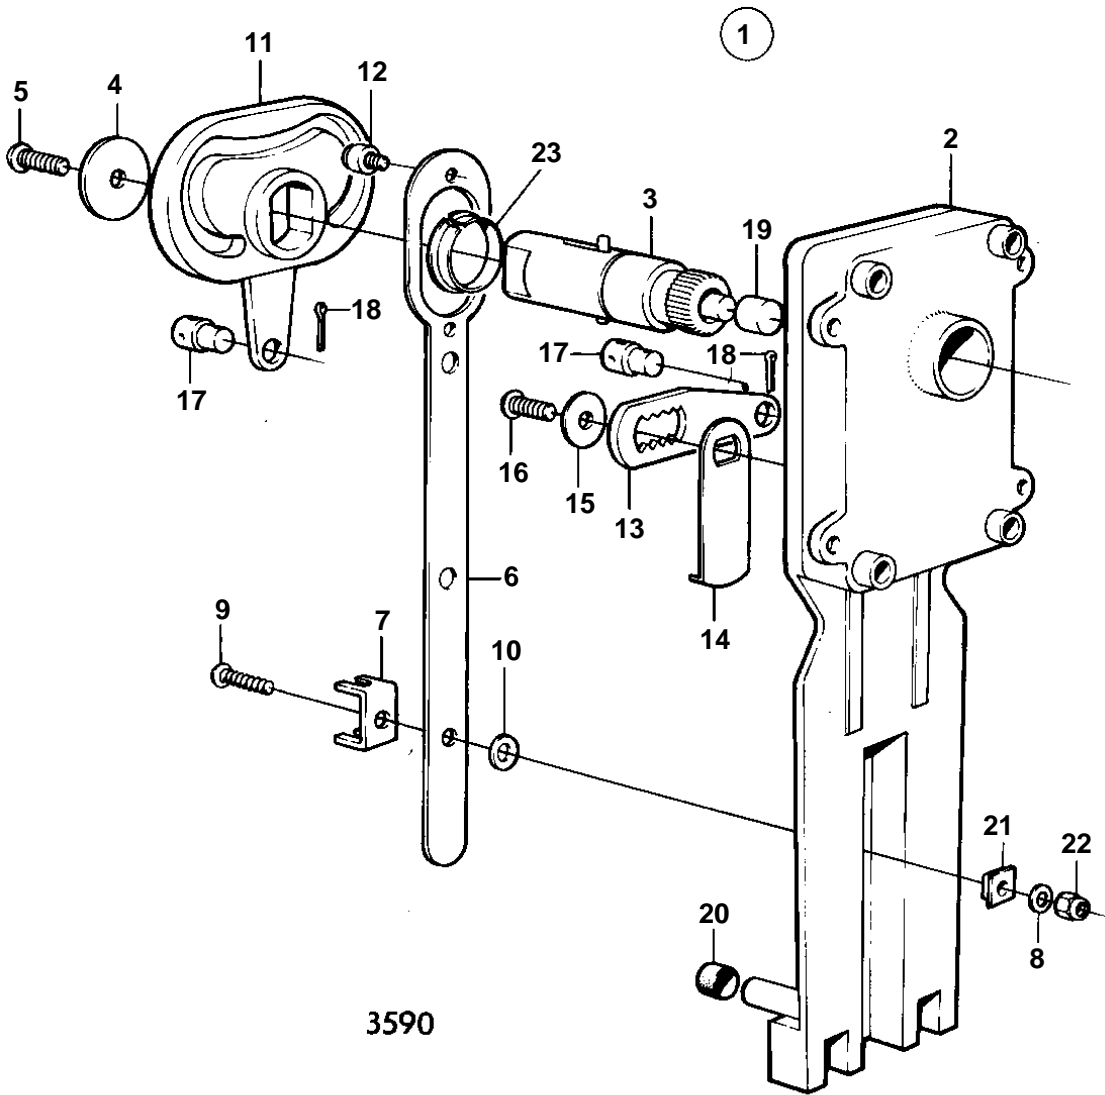

COMMON

COMMON

REF	PART NO.	QTY	DESCRIPTION	NOTES
1	839469	1	Control	TOP-MOUNTED REPLACED BY 851600.. SIDE-MOUNTED REPLACED BY 851601.
2		1	· HOUSING	
3		1	· SHAFT	
4	839635	1	· Washer	
5	839637	1	· Screw	
6	839668	1	· Link	
7	839700	1	· Retainer	
8	839667	1	· Washer	
9	839664	1	· Screw	
10	839665	1		
11	839636	1	· Eccentric	
12	851713	1	· Spare parts kit	(839699)
13	839633	1	· Arm	
14	839639	1	· Arm	
15	839635	1	· Washer	
16	839637	1	· Screw	
17	839638	2	· Cube	
18	17253	2	· Cotter pin	
19	839632	1	· Button	
20	839640	1	· Rubber damper	
21	839666	1	· Washer	
22	963104	1	· Nut	
23	839701	1	· Bushing	